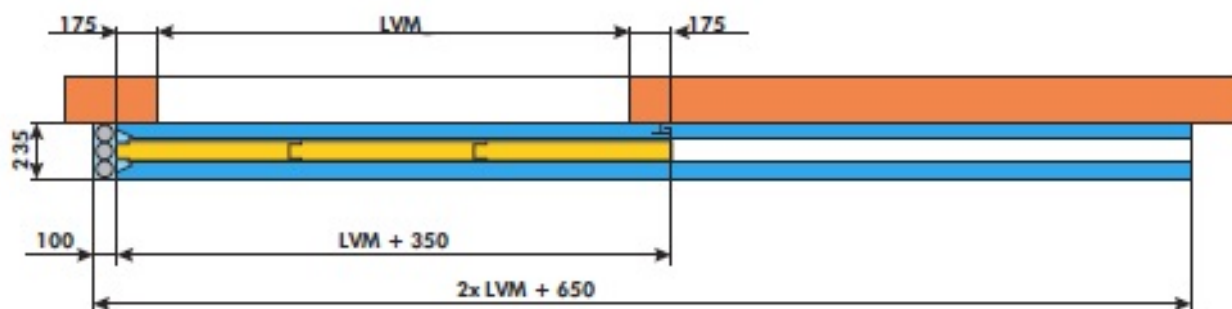

## JEDNOKRILNA KLIZNA PROTIVPOŽARNA VRATA "ROLLING 120"

HORIZONTAL. PRES.

LVM – ŠIRINA ZIDNOG OTVORA

VERT. PRES.

HVM – VISINA ZIDNOG OTVORA