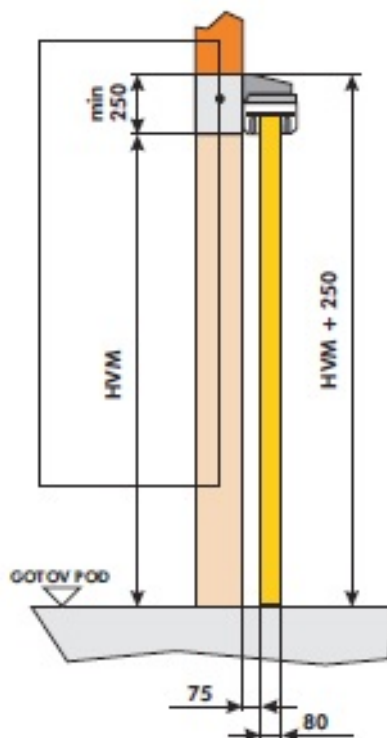

## JEDNOKRILNA KLIZNA PROTIVPOŽARNA VRATA "ROLLING 120"

HORIZONTAL. PRES.

LVM – ŠIRINA ZIDNOG OTVORA

VERT. PRES.

HVM – VISINA ZIDNOG OTVORA