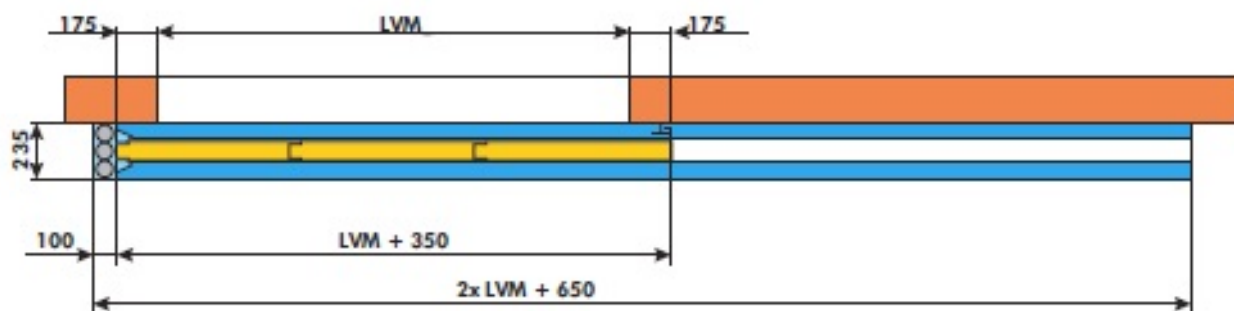

JEDNOKRILNA KLIZNA PROTIVPOŽARNA VRATA "ROLLING 120"

HORIZONTAL. PRES.

LVM – ŠIRINA ZIDNOG OTVORA

VERT. PRES.

HVM – VISINA ZIDNOG OTVORA