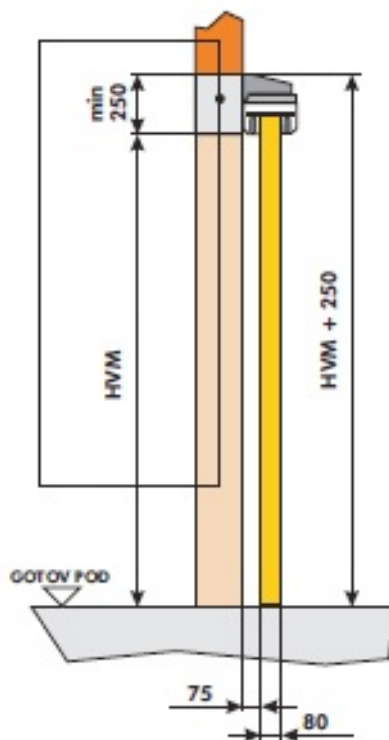

JEDNOKRILNA KLIZNA PROTIVPOŽARNA VRATA "ROLLING 120"

HORIZONTAL. PRES.

LVM – ŠIRINA ZIDNOG OTVORA

VERT. PRES.

HVM – VISINA ZIDNOG OTVORA