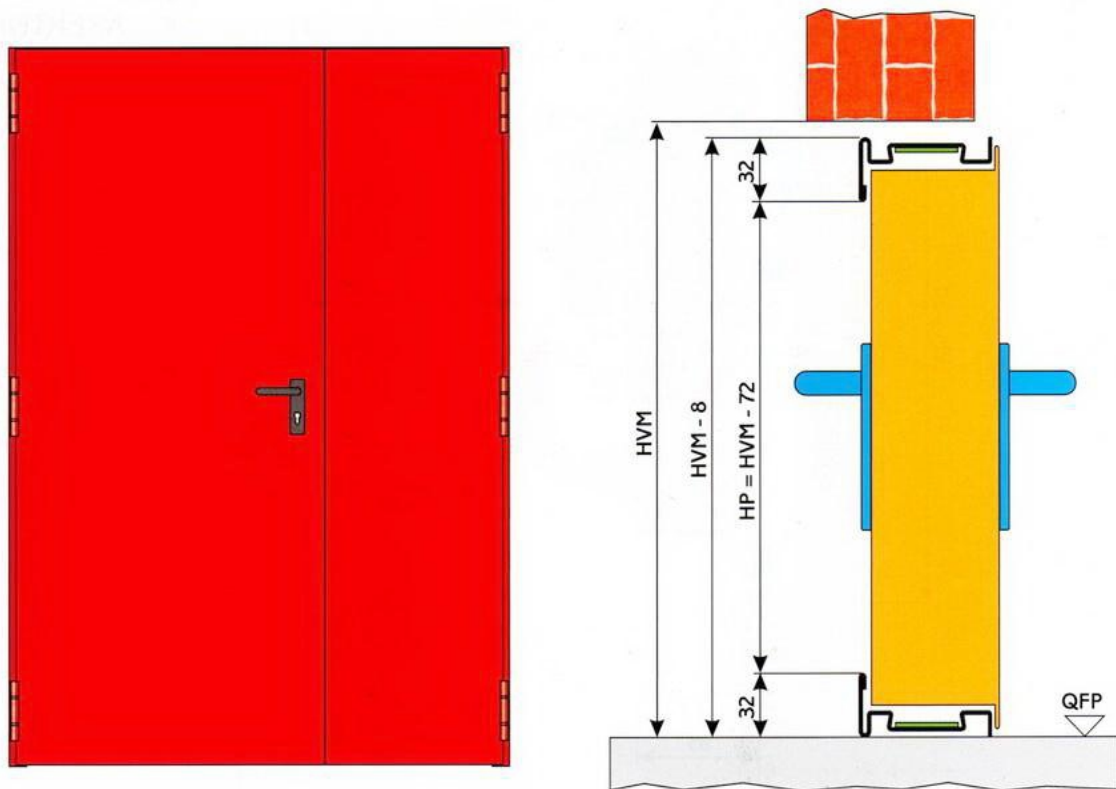

DVOKRILNA PROTIVPOŽARNA VRATA „SPLIT 2B EI 120“

LVM - ŠIRINA ZIDARSKOG OTVORA

HVM - VISINA ZIDARSKOG OTVORA OD KOTE GOTOVOG PODA

TEHNIČKE KARAKTERISTIKE DVOKRILNIH PP VRATA „SPLIT 2B EI 120“

1. krilo i štok vrata su izrađeni od pocinkovanog čelika
2. štok tipa „Z“
3. protivpožarna ispuna od kamene vune
4. bojeno epoksidnom polyester bojom u beloj Ivory standard nijansi, približnoj RAL9010
5. 3 šarke na svakom krilu, od čega su:
 - gornja i donja šarka sa kugličnim ležajem, sa mogućnošću štelovanja po visini
 - srednja šarka sa oprugom za samozatvaranje
6. cilindar L95 sa 3 ključa
7. protivpožarna čelična brava
8. čelične kvake marke “Hoppe”, presvučene PVC-om u crnoj boji
9. debljina krila vrata je 65 mm, debljina štoka je 70 mm
10. termoeksandirajuća traka po unutrašnjem obodu štoka vrata i u pragu
11. vrata su reverzibilna, odnosno mogu se ugraditi kao leva ili desna
12. vrata poseduju atest o protivpožarnosti Instituta IMS u Beogradu, SRPS U.J1.160, na 120 min. protivpožarnosti
13. moguće je poručivanje vrata dodatnim elementima uz doplatu:
 - boja vrata prema RAL karti po želji kupca, opremanje antipanic oprugom, različite vrste kvaka, dodatni hidraulični mehanizam za samozatvaranje i dr.

Vrata se proizvode u standardnim, polustandardnim i dimenzijama po željenoj meri kupca:

STANDARDNE ZIDARSKÉ DIMENZIJE VRATA		
ŠIRINE (mm)	VISINE (mm)	
1150(750+400)	2050	2150
1200(600+600)		
1200(800+400)		
1250(800+450)		
1300(900+400)		
1350(900+450)		
1400(700+700)		
1400(1000+400)		
1450(1000+450)		
1500(750+750)		
1600(800+800)		
1700(900+800)		
1800(900+900)		
1900(1000+900)		
2000(1000+1000)		

POLUSTANDARDNE ZIDARSKÉ DIMENZIJE VRATA		
ŠIRINE (mm)	VISINE (mm)	
1150(750+400)	2000	2100
1200(600+600)		
1200(800+400)		
1250(800+450)		
1300(900+400)		
1350(900+450)		
1400(700+700)		
1400(1000+400)		
1450(1000+450)		
1500(750+750)		
1600(800+800)		
1700(900+800)		
1800(900+900)		
1900(1000+900)		
2000(1000+1000)		