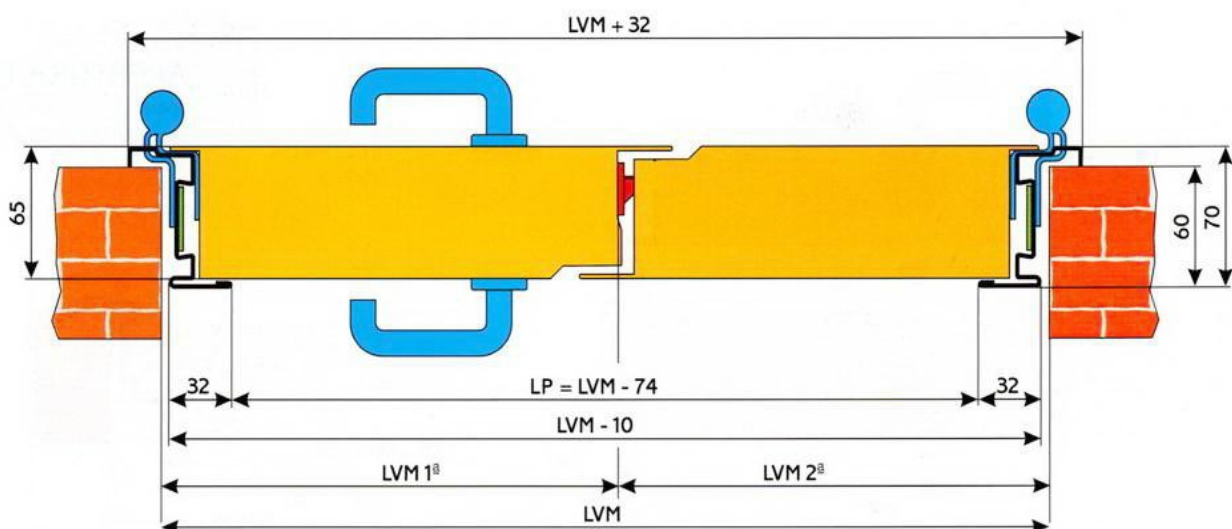

DVOKRILNA PROTIVPOŽARNA VRATA „SPLIT 2B EI 120“

LVM - ŠIRINA ZIDARSKOG OTVORA

HVM - VISINA ZIDARSKOG OTVORA OD KOTE GOTOVOG PODA

TEHNIČKE KARAKTERISTIKE DVOKRILNIH PP VRATA „SPLIT 2B EI 120“

1. krilo i štok vrata su izrađeni od pocinkovanog čelika
2. štok tipa „Z“
3. protivpožarna ispuna od kamene vune
4. bojeno epoksidnom polyester bojom u beloj Ivory standard nijansi, približnoj RAL9010
5. 3 šarke na svakom krilu, od čega su:
 - gornja i donja šarka sa kugličnim ležajem, sa mogućnošću štelovanja po visini
 - srednja šarka sa oprugom za samozatvaranje
6. cilindar L95 sa 3 ključa
7. protivpožarna čelična brava
8. čelične kvake marke “Hoppe”, presvučene PVC-om u crnoj boji
9. debljina krila vrata je 65 mm, debljina štoka je 70 mm
10. termoeksandirajuća traka po unutrašnjem obodu štoka vrata i u pragu
11. vrata su reverzibilna, odnosno mogu se ugraditi kao leva ili desna
12. vrata poseduju atest o protivpožarnosti Instituta IMS u Beogradu, SRPS U.J1.160, na 120 min. protivpožarnosti
13. moguće je poručivanje vrata dodatnim elementima uz doplatu:
 - boja vrata prema RAL karti po želji kupca, opremanje antipanic oprugom, različite vrste kvaka, dodatni hidraulični mehanizam za samozatvaranje i dr.

Vrata se proizvode u standardnim, polustandardnim i dimenzijama po željenoj meri kupca:

STANDARDNE ZIDARSKÉ DIMENZIJE VRATA		
ŠIRINE (mm)	VISINE (mm)	
1150(750+400)	2050	2150
1200(600+600)		
1200(800+400)		
1250(800+450)		
1300(900+400)		
1350(900+450)		
1400(700+700)		
1400(1000+400)		
1450(1000+450)		
1500(750+750)		
1600(800+800)		
1700(900+800)		
1800(900+900)		
1900(1000+900)		
2000(1000+1000)		

POLUSTANDARDNE ZIDARSKÉ DIMENZIJE VRATA		
ŠIRINE (mm)	VISINE (mm)	
1150(750+400)	2000	2100
1200(600+600)		
1200(800+400)		
1250(800+450)		
1300(900+400)		
1350(900+450)		
1400(700+700)		
1400(1000+400)		
1450(1000+450)		
1500(750+750)		
1600(800+800)		
1700(900+800)		
1800(900+900)		
1900(1000+900)		
2000(1000+1000)		